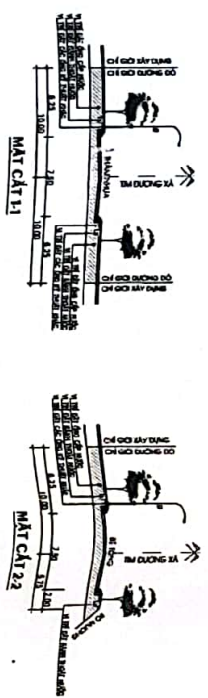

QUY HOẠCH CHI TIẾT XÂY DỰNG TRƯỜNG HỌC CƠ SỞ HỒNG DỤC, XÃ HỒNG DỤC, HUYỆN NINH GIANG  
 BẢN ĐỒ QUY HOẠCH CƠ CẤU SỬ DỤNG ĐẤT  
 NĂM 1998

Bảng tổng hợp cơ cấu sử dụng đất

STT	LOẠI ĐẤT	DIỆN TÍCH (M <sup>2</sup> )	TỈ LỆ (%)
I	DIỆN TÍCH ĐẤT THỰC HIỆN DỰ ÁN	1627	100,00
CT	DIỆN TÍCH ĐẤT XÂY DỰNG CÔNG TRÌNH	2883,21	29,48
CT1	Đất xây dựng Nhà lớp học 3 tầng, 18 phòng	694,79	7,15
CT2	Đất xây dựng Nhà nhiều tầng + Kiosk NGUYỄN VĂN LÂN	396,62	3,98
CT3	Đất xây dựng Nhà vệ sinh	40,00	0,41
CT4	Đất xây dựng Nhà để xe học sinh	352,56	3,63
CT5	Đất xây dựng Nhà đa năng	480,50	4,94
CT6	Đất xây dựng Nhà báo vệ	19,45	0,17
CT7	Đất xây dựng Sân để xe giáo viên	72,50	0,75
CT8	Đất xây dựng Nhà lớp học Đa môn 3 tầng	467,12	4,81
CT9	Đất xây dựng Thư viện + Hồ tự giáo dục	352,00	3,62
CX	DIỆN TÍCH ĐẤT CÂY XANH, SÂN CHƠI BÀN TẬP	3781,00	38,80
CX1	DIỆN TÍCH ĐẤT BÀN HỌC, CÂY XANH	2993,00	30,38
GT	DIỆN TÍCH ĐẤT BÀN TẬP, SÂN TẬP NGỒA TRỜI	628,00	6,52
GT1	DIỆN TÍCH ĐẤT SÂN, ĐƯỜNG GIAO THÔNG NỘI BÀ	3079,27	31,64
II	DIỆN TÍCH ĐẤT HÀNH LANG GIAO THÔNG	2823,7	
	TỔNG DIỆN TÍCH ĐẤT NGHĨEN CỨU QUY HOẠCH	12248,3	

- GIỚI THIỆU**
- Đường hào
  - Đất xây dựng công trình
  - Đất xây dựng ngoài công trình
  - Đất sân học, cây xanh và sân chơi
  - Đất bãi tập thể dục thể thao
  - Đường giao thông
  - Ranh giới thửa đất quy hoạch
  - Mặt cắt đường/linh vực đường

**GHI CHÚ:**  
 - Toàn bộ diện tích đất này được chuyển nhượng quyền sử dụng đất cho cơ quan, tổ chức, cá nhân có thẩm quyền.  
 - Tổng diện tích đất quy hoạch: 12248,3 m<sup>2</sup>.  
 - Diện tích đất thực hiện quy hoạch: 1627 m<sup>2</sup>.  
 - Diện tích đất xây dựng: 2883,21 m<sup>2</sup>.

QUY HOẠCH CHI TIẾT XÂY DỰNG TRƯỜNG HỌC CƠ SỞ HỒNG DỤC, XÃ HỒNG DỤC, HUYỆN NINH GIANG

ỦY BAN NHÂN DÂN HUYỆN NINH GIANG

**CHỦ TỊCH**  
 PHAN NHẬT THÀNH

PHÒNG KINH TẾ VÀ HẠ TẦNG HUYỆN NINH GIANG

**TRƯỞNG PHÒNG**  
 NGUYỄN HOÀI THỤ