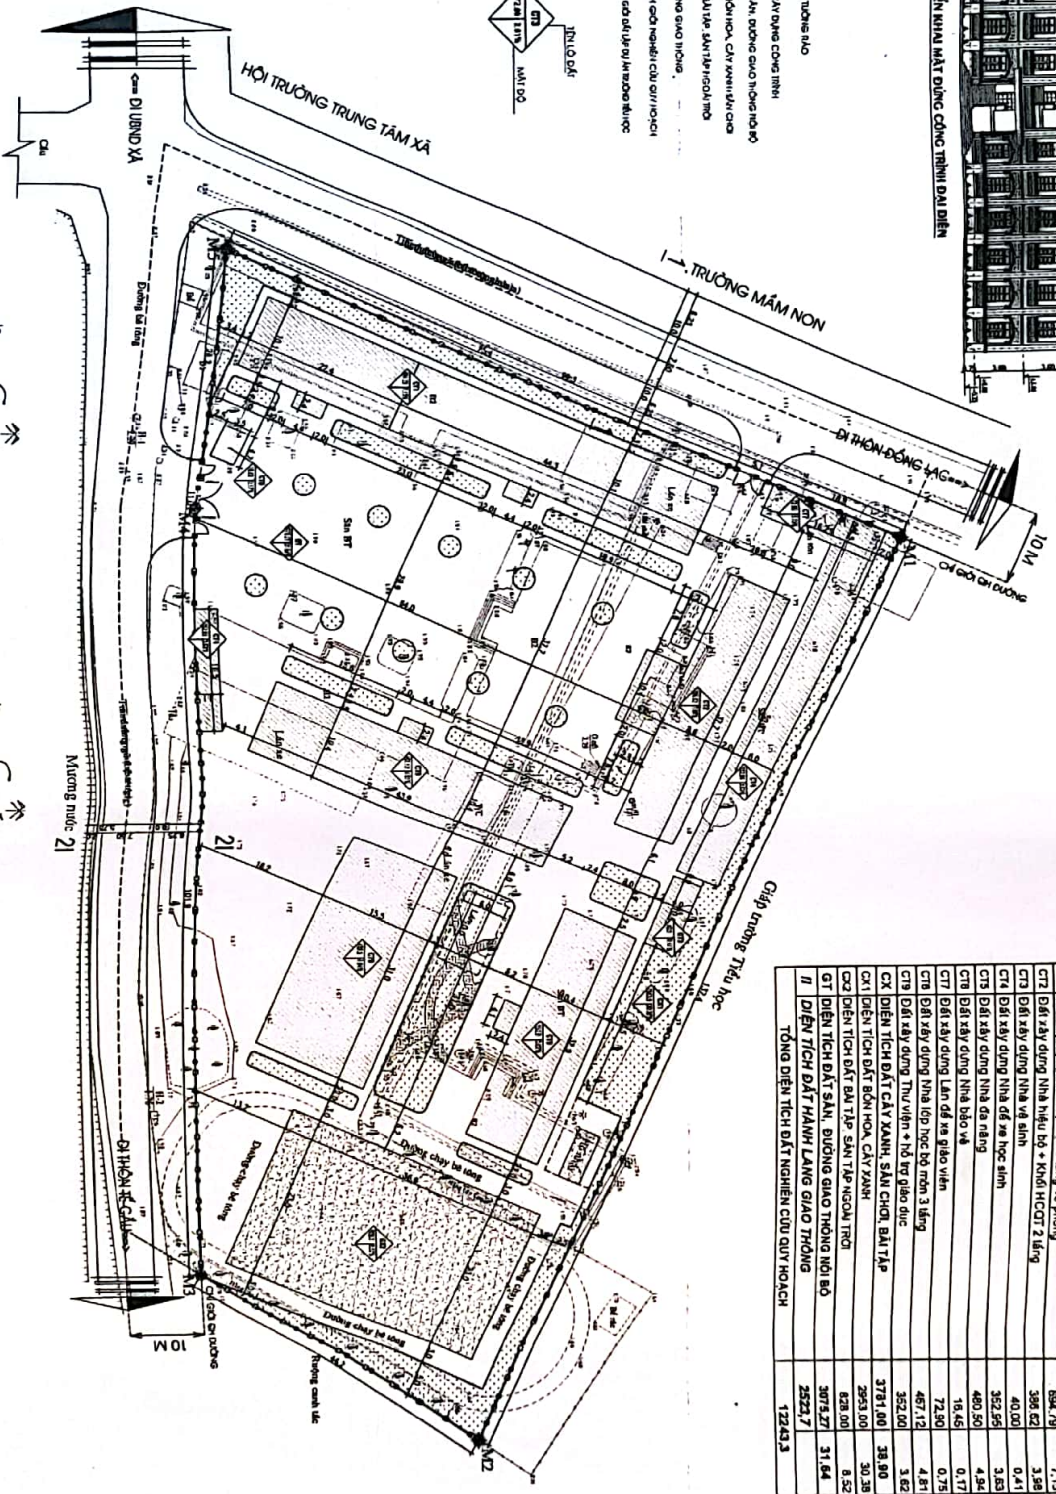

QUY HOẠCH CHI TIẾT XÂY DỰNG TRƯỜNG HỌC CƠ SỞ HỒNG DỤC, XÃ HỒNG DỤC, HUYỆN NINH GIANG  
 BẢN ĐỒ QUY HOẠCH CƠ CẤU SỬ DỤNG ĐẤT  
 NĂM 1998

Bảng tổng hợp cơ cấu sử dụng đất

STT	LOẠI ĐẤT	DIỆN TÍCH (M <sup>2</sup> )	TỈ LỆ (%)
I	DIỆN TÍCH ĐẤT THỰC HIỆN DỰ ÁN	1627	100,00
CT	DIỆN TÍCH ĐẤT XÂY DỰNG CÔNG TRÌNH	2883,21	29,48
CT1	Đất xây dựng Nhà lớp học 3 tầng, 18 phòng	694,79	7,15
CT2	Đất xây dựng Nhà nhiều tầng + Kiosk NGUYỄN VĂN LÂN	396,62	3,98
CT3	Đất xây dựng Nhà vệ sinh	40,00	0,41
CT4	Đất xây dựng Nhà để xe học sinh	352,56	3,63
CT5	Đất xây dựng Nhà đa năng	480,50	4,94
CT6	Đất xây dựng Nhà báo vệ	19,45	0,17
CT7	Đất xây dựng Sân để xe giáo viên	72,50	0,75
CT8	Đất xây dựng Nhà lớp học Đa môn 3 tầng	467,12	4,81
CT9	Đất xây dựng Thư viện + Hồ tự giáo dục	352,00	3,62
CX	DIỆN TÍCH ĐẤT CÂY XANH, SÂN CHƠI BÀN TẬP	3781,00	38,80
CX1	DIỆN TÍCH ĐẤT BÀN HỌC, CÂY XANH	2993,00	30,38
GT	DIỆN TÍCH ĐẤT BÀN TẬP, SÂN TẬP NGỒA TRỜI	628,00	6,52
GT1	DIỆN TÍCH ĐẤT SÂN, ĐƯỜNG GIAO THÔNG NỘI BÀ	3079,27	31,64
II	DIỆN TÍCH ĐẤT HÀNH LANG GIAO THÔNG	2823,7	
	TỔNG DIỆN TÍCH ĐẤT NGHĨEN CỨU QUY HOẠCH	12248,3	

- GIỚI THIỆU**
- Đường hào
  - Đất xây dựng công trình
  - Đất xây dựng ngoài công trình
  - Đất sân học, cây xanh và sân chơi
  - Đất bãi tập thể dục thể thao
  - Đường giao thông
  - Ranh giới thửa đất quy hoạch
  - Mặt cắt đường/linh vực đường

**GHI CHÚ:**  
 - Toàn bộ diện tích đất này được chuyển nhượng quyền sử dụng đất cho cơ quan, tổ chức, cá nhân có thẩm quyền.  
 - Tổng diện tích đất quy hoạch: 12248,3 m<sup>2</sup>.  
 - Diện tích đất thực hiện quy hoạch: 1627 m<sup>2</sup>.  
 - Diện tích đất xây dựng: 2883,21 m<sup>2</sup>.