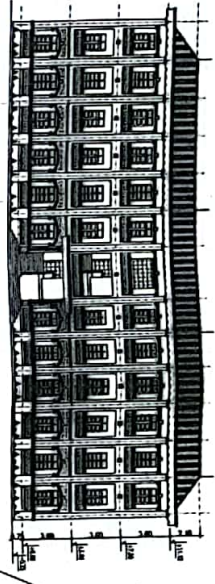

QUY HOẠCH CHI TIẾT XÂY DỰNG TRƯỜNG HỌC CƠ SỞ HỒNG DỤC, XÃ HỒNG DỤC, HUYỆN NINH GIANG  
 BẢN ĐỒ QUY HOẠCH CƠ CẤU SỬ DỤNG ĐẤT  
 NĂM 1998

Bảng tổng hợp cơ cấu sử dụng đất

STT	LOẠI ĐẤT	DIỆN TÍCH (M <sup>2</sup> )	TỈ LỆ (%)
I	DIỆN TÍCH ĐẤT THỰC HIỆN DỰ ÁN	1627	100,00
CT	DIỆN TÍCH ĐẤT XÂY DỰNG CÔNG TRÌNH	2883,21	29,48
CT1	Đất xây dựng Nhà lớp học 3 tầng, 18 phòng	694,79	7,15
CT2	Đất xây dựng Nhà nhiều tầng + Kiosk NGUYỄN VĂN LÂN	396,62	3,98
CT3	Đất xây dựng Nhà vệ sinh	40,00	0,41
CT4	Đất xây dựng Nhà để xe học sinh	352,56	3,63
CT5	Đất xây dựng Nhà đa năng	480,50	4,94
CT6	Đất xây dựng Nhà báo vệ	19,45	0,17
CT7	Đất xây dựng Sân để xe giáo viên	72,50	0,75
CT8	Đất xây dựng Nhà lớp học Đa môn 3 tầng	467,12	4,81
CT9	Đất xây dựng Thư viện + Hồ tự giáo dục	352,00	3,62
CX	DIỆN TÍCH ĐẤT CÂY XANH, SÂN CHƠI BÀN TẬP	3781,00	38,80
CX1	DIỆN TÍCH ĐẤT BÀN HỌC, CÂY XANH	2993,00	30,38
GT	DIỆN TÍCH ĐẤT BÀN TẬP, SÂN TẬP NGỒA TRỜI	628,00	6,52
GT1	DIỆN TÍCH ĐẤT SÂN, ĐƯỜNG GIAO THÔNG NỘI BÀ	3079,27	31,64
II	DIỆN TÍCH ĐẤT HÀNH LANG GIAO THÔNG	2823,7	
	TỔNG DIỆN TÍCH ĐẤT NGHĨEN CỨU QUY HOẠCH	12248,3	

- GIỚI THIỆU**
- Đường hào
  - Đất xây dựng công trình
  - Đất xây dựng ngoài công trình
  - Đất sân học, cây xanh và sân chơi
  - Đất bãi tập thể dục thể thao
  - Đường giao thông
  - Ranh giới thửa đất quy hoạch
  - Mặt cắt đường/linh vực đường

**GHI CHÚ:**  
 - Toàn bộ diện tích đất này được chuyển nhượng quyền sử dụng đất cho cơ quan, tổ chức, cá nhân có thẩm quyền.  
 - Tổng diện tích đất quy hoạch: 12248,3 m<sup>2</sup>.  
 - Diện tích đất thực hiện quy hoạch: 1627 m<sup>2</sup>.  
 - Diện tích đất xây dựng: 2883,21 m<sup>2</sup>.